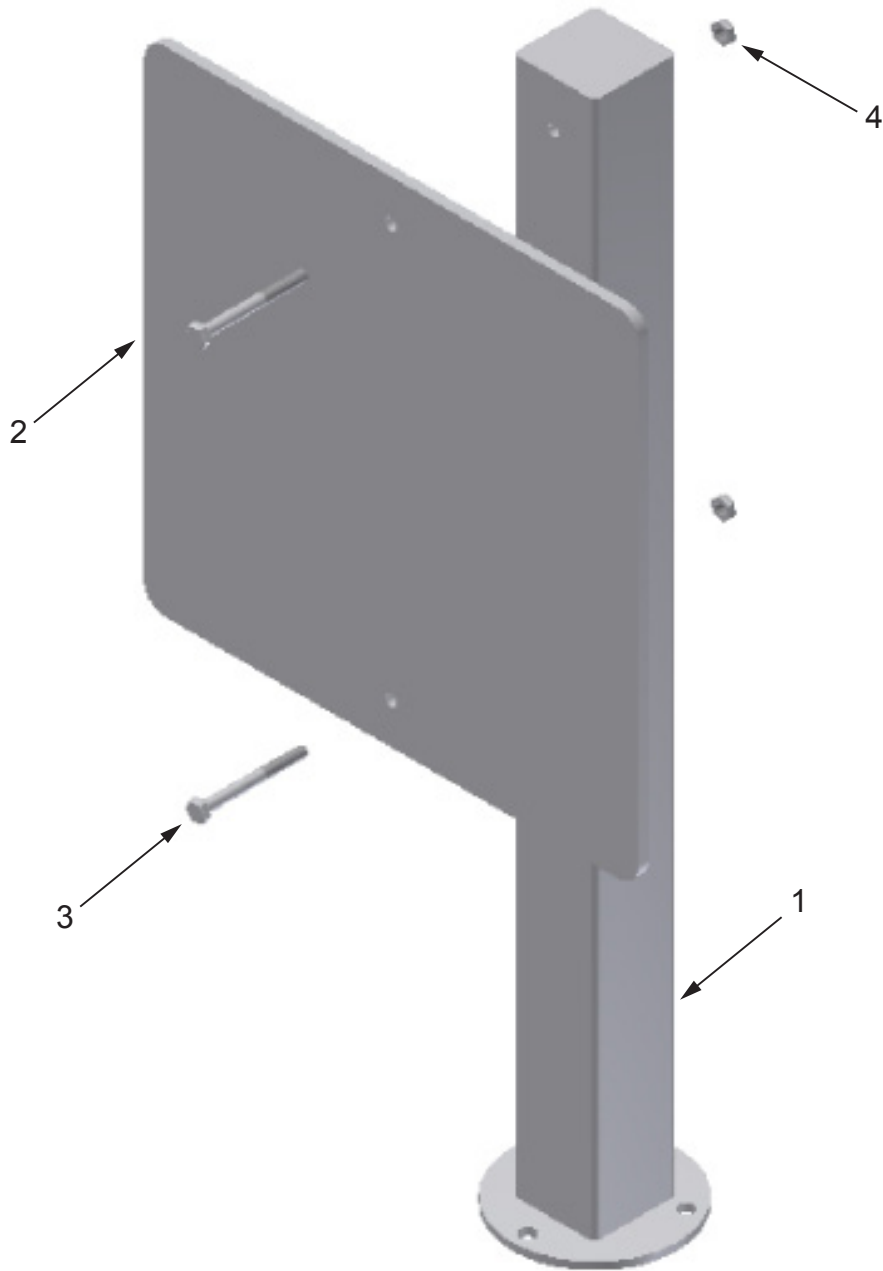

### Key Number/Part Number/Item Description/Quantity

1	10424	24" Permanent Sign Post	1
2		6" x 8" TurfStone Sign	1
3	13-01030	1/4-20 x 2.25 H.H.C.S.	2

# 24" PERMANENT SIGN POST 12" x 12" GREEN LINE SIGN

**Key Number/Part Number/Item Description/Quantity**

1	10424	24" Permanent Sign Post	1
2		12" x 12" Green Line Information Sign	1
3	13-01072	1/4-20 x 2.50 H.H.C.S. (M6-1.0 x 65mm)	2
4	13-02003	1/4-20 Hex Nut (M6-1.0)	2