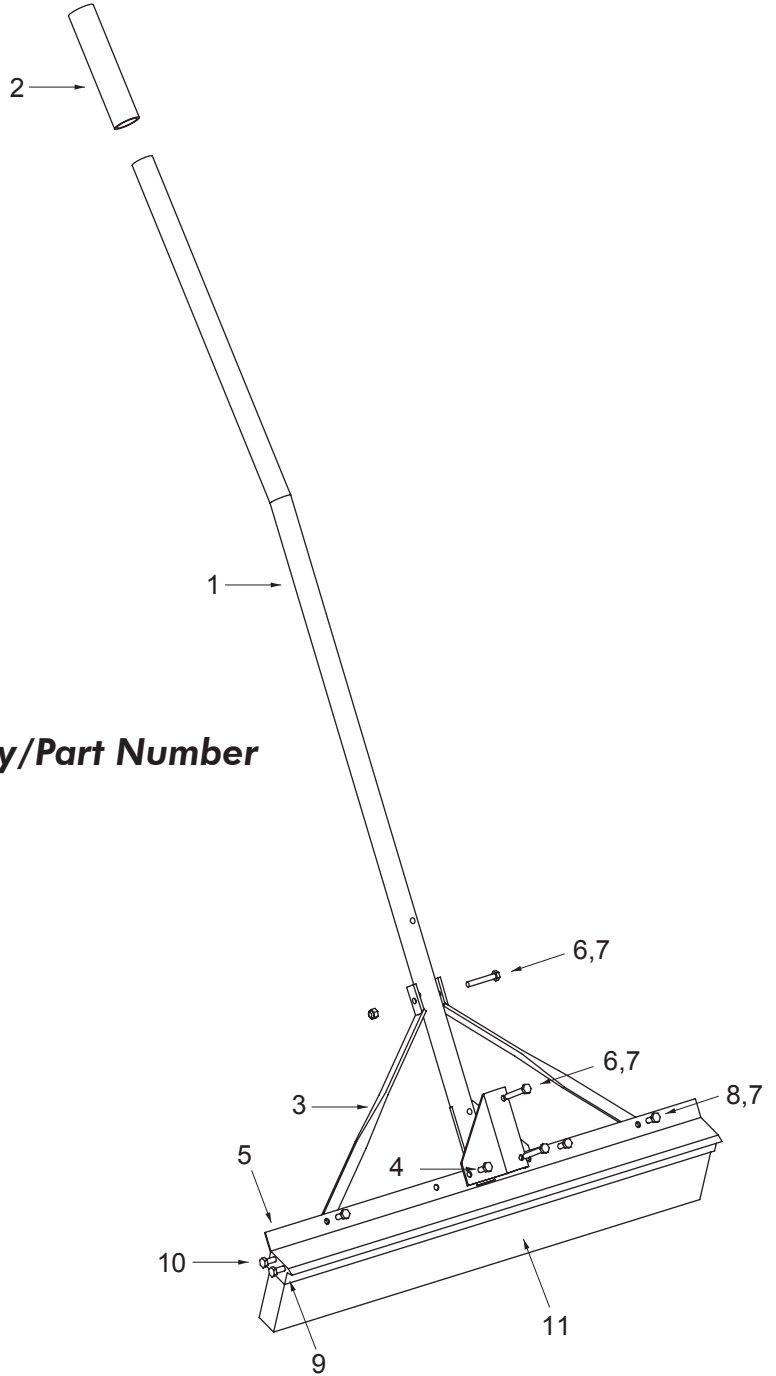

MAGNUM MAXIMUM DUTY BROOM

72125

Key Number/Item Description/Quantity/Part Number

1	57-1/2" Bent Handle	1	71351
2	Handle Grip	1	71156
3	Twist Brace	2	71152
4	Gusset Brace	2	71151
5	Broom Head	1	72126
	28"		
6	1/4-20 X 1-3/4" Bolt	3	71153
7	1/4-20 Nylon Lock Nut	7	71154
8	1/4-20 X 5/8" Bolt	4	71155
9	Broom End Cap	2	72128
10	#8 X 5/8" Screw	4	72129
11	27-3/4" Bristle	1	72127